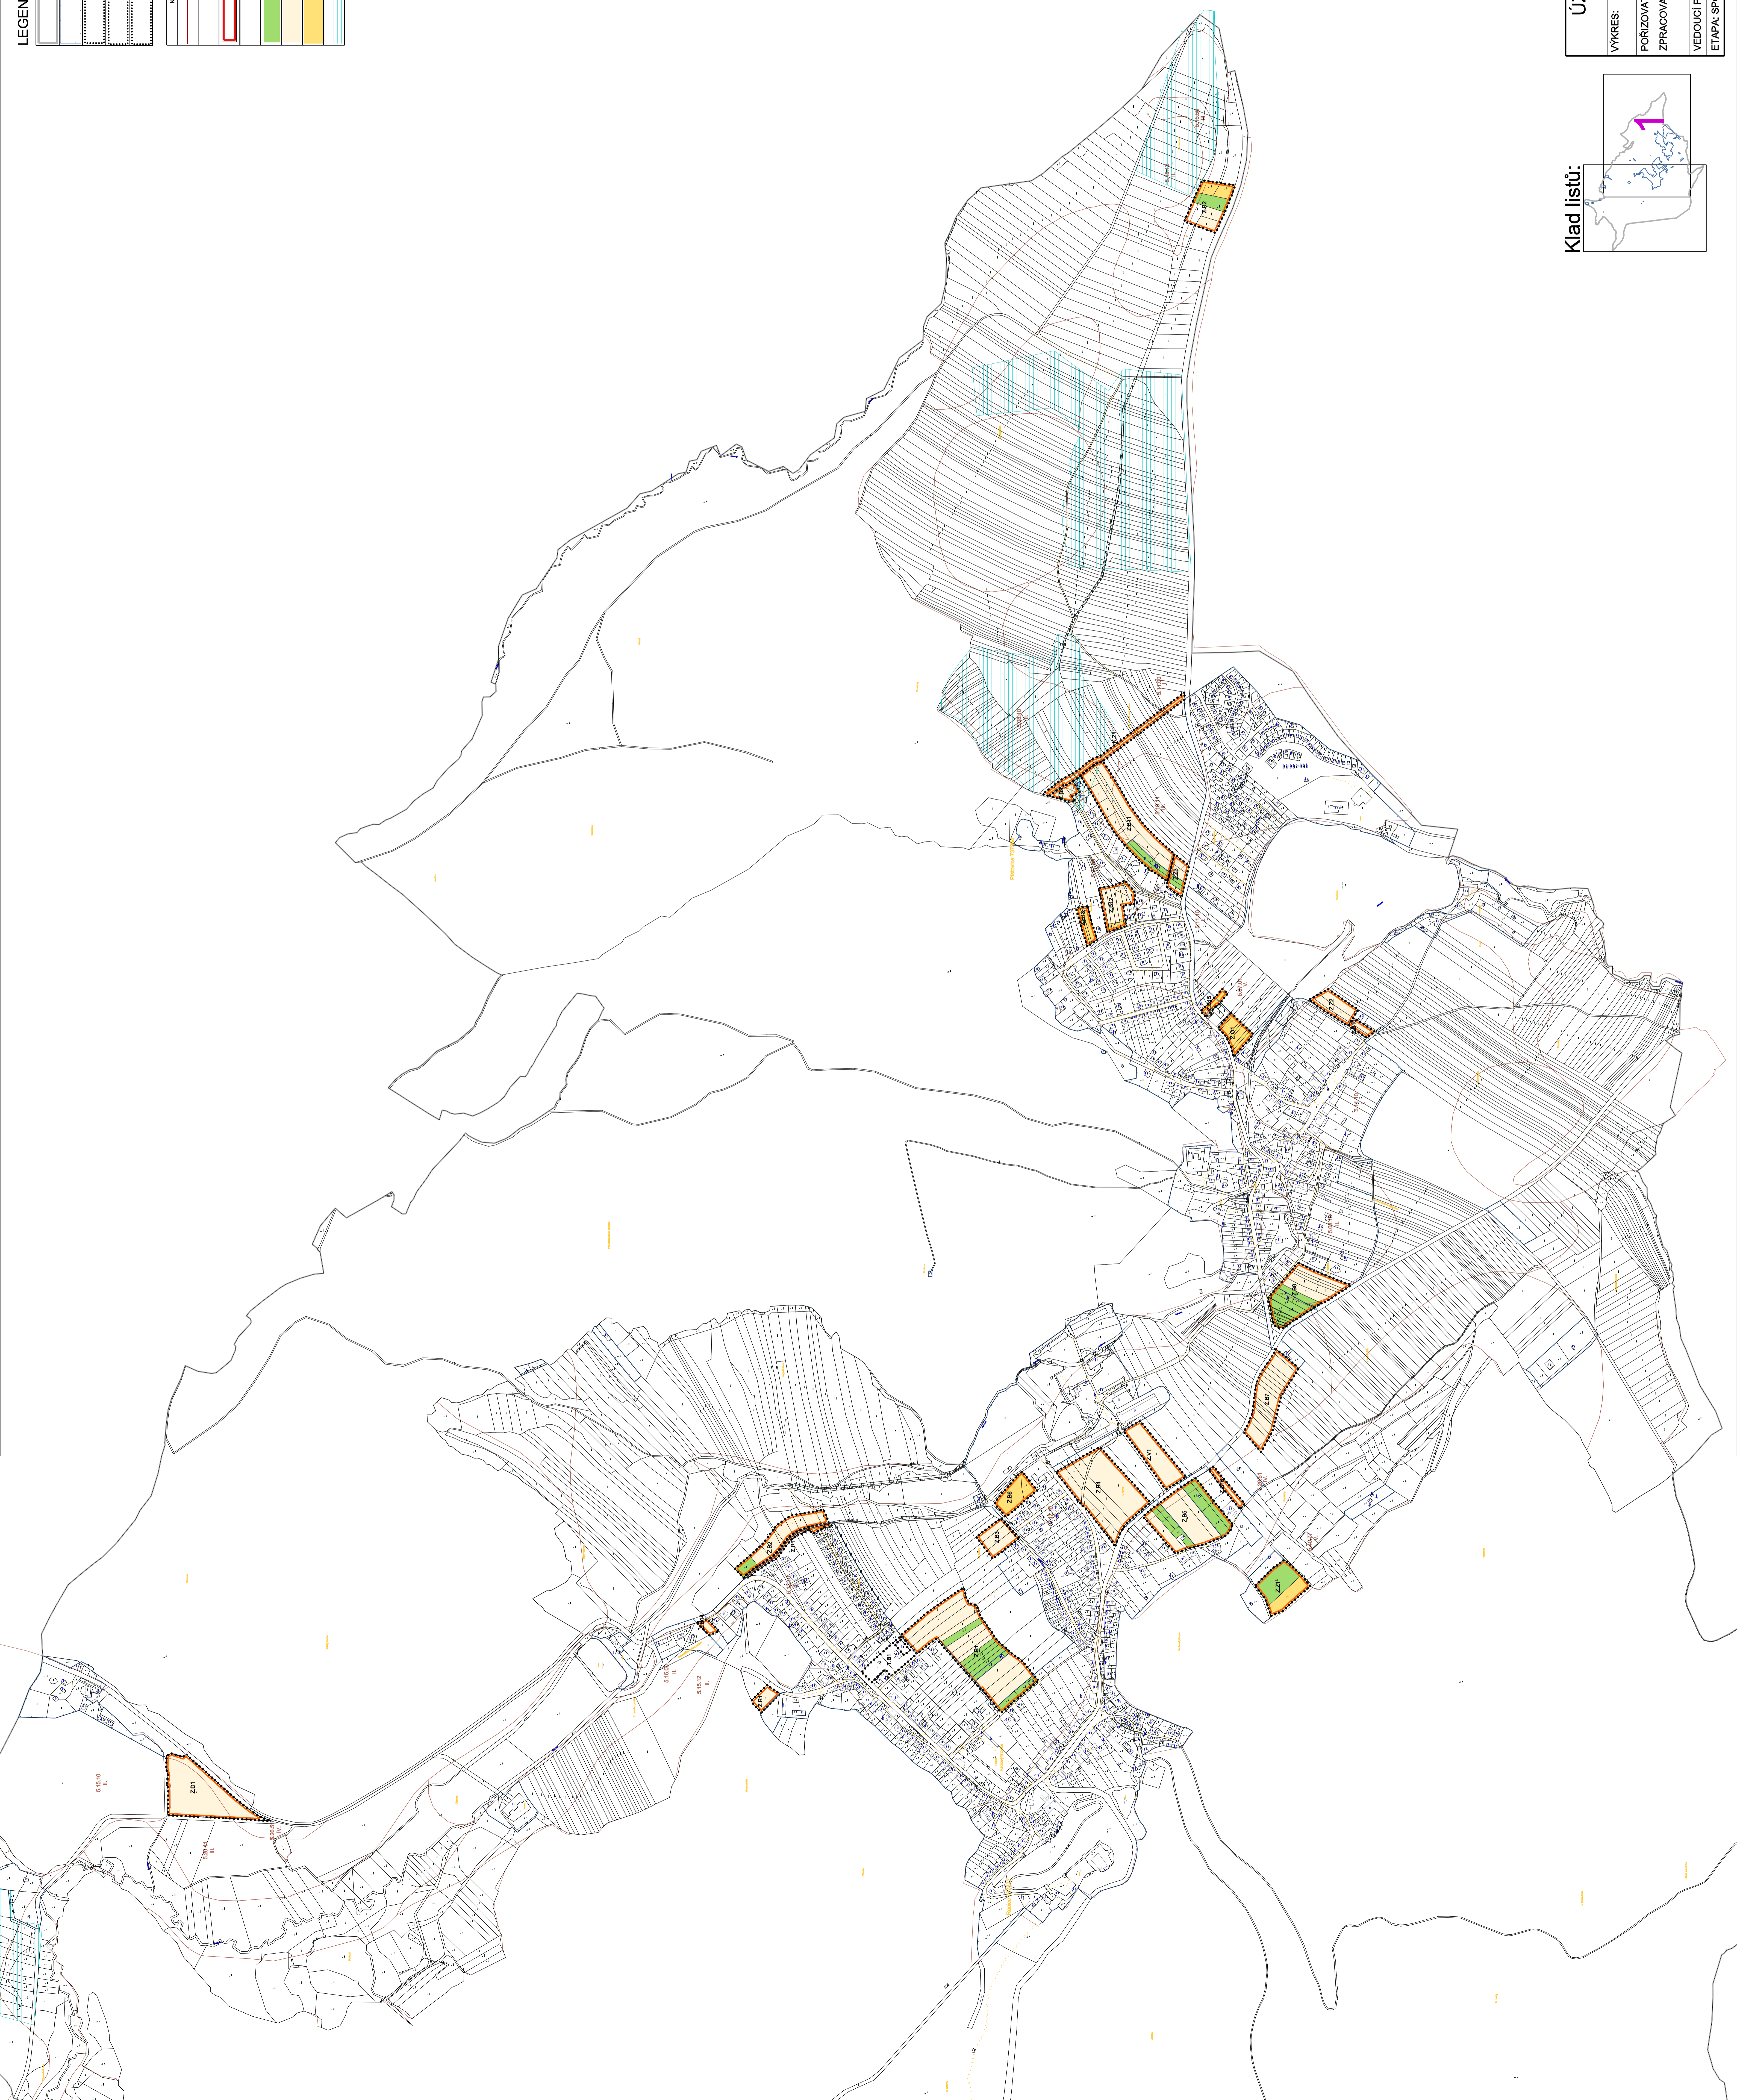

LEGENDA:

Klad listů:

ÚZEMNÍ PLÁN RAČICE - PÍSTOVICE
ODŮVODNĚNÍ

VÝKRES:	VÝKRES ZÁBORU PŮDNIHO FONDU	1:5 000
PORÍZOVATEL:	MĚSTSKÝ ÚŘAD VÝŠKOV	
ZPRACOVATEL:	STUDIO REGION, S.R.O. IČ: 278 81 921, ŽELNÁ 104/13, 619 00 BRNO	O4
VEDOUcí PROJEKTANT:	ING. ARCH. MILOSLAV SOHR, PH.D.	
ETAPA:	SPOLEČNÉ JEDNÁNÍ/VEREJNÉ PROJEDNÁNÍ	11/2024